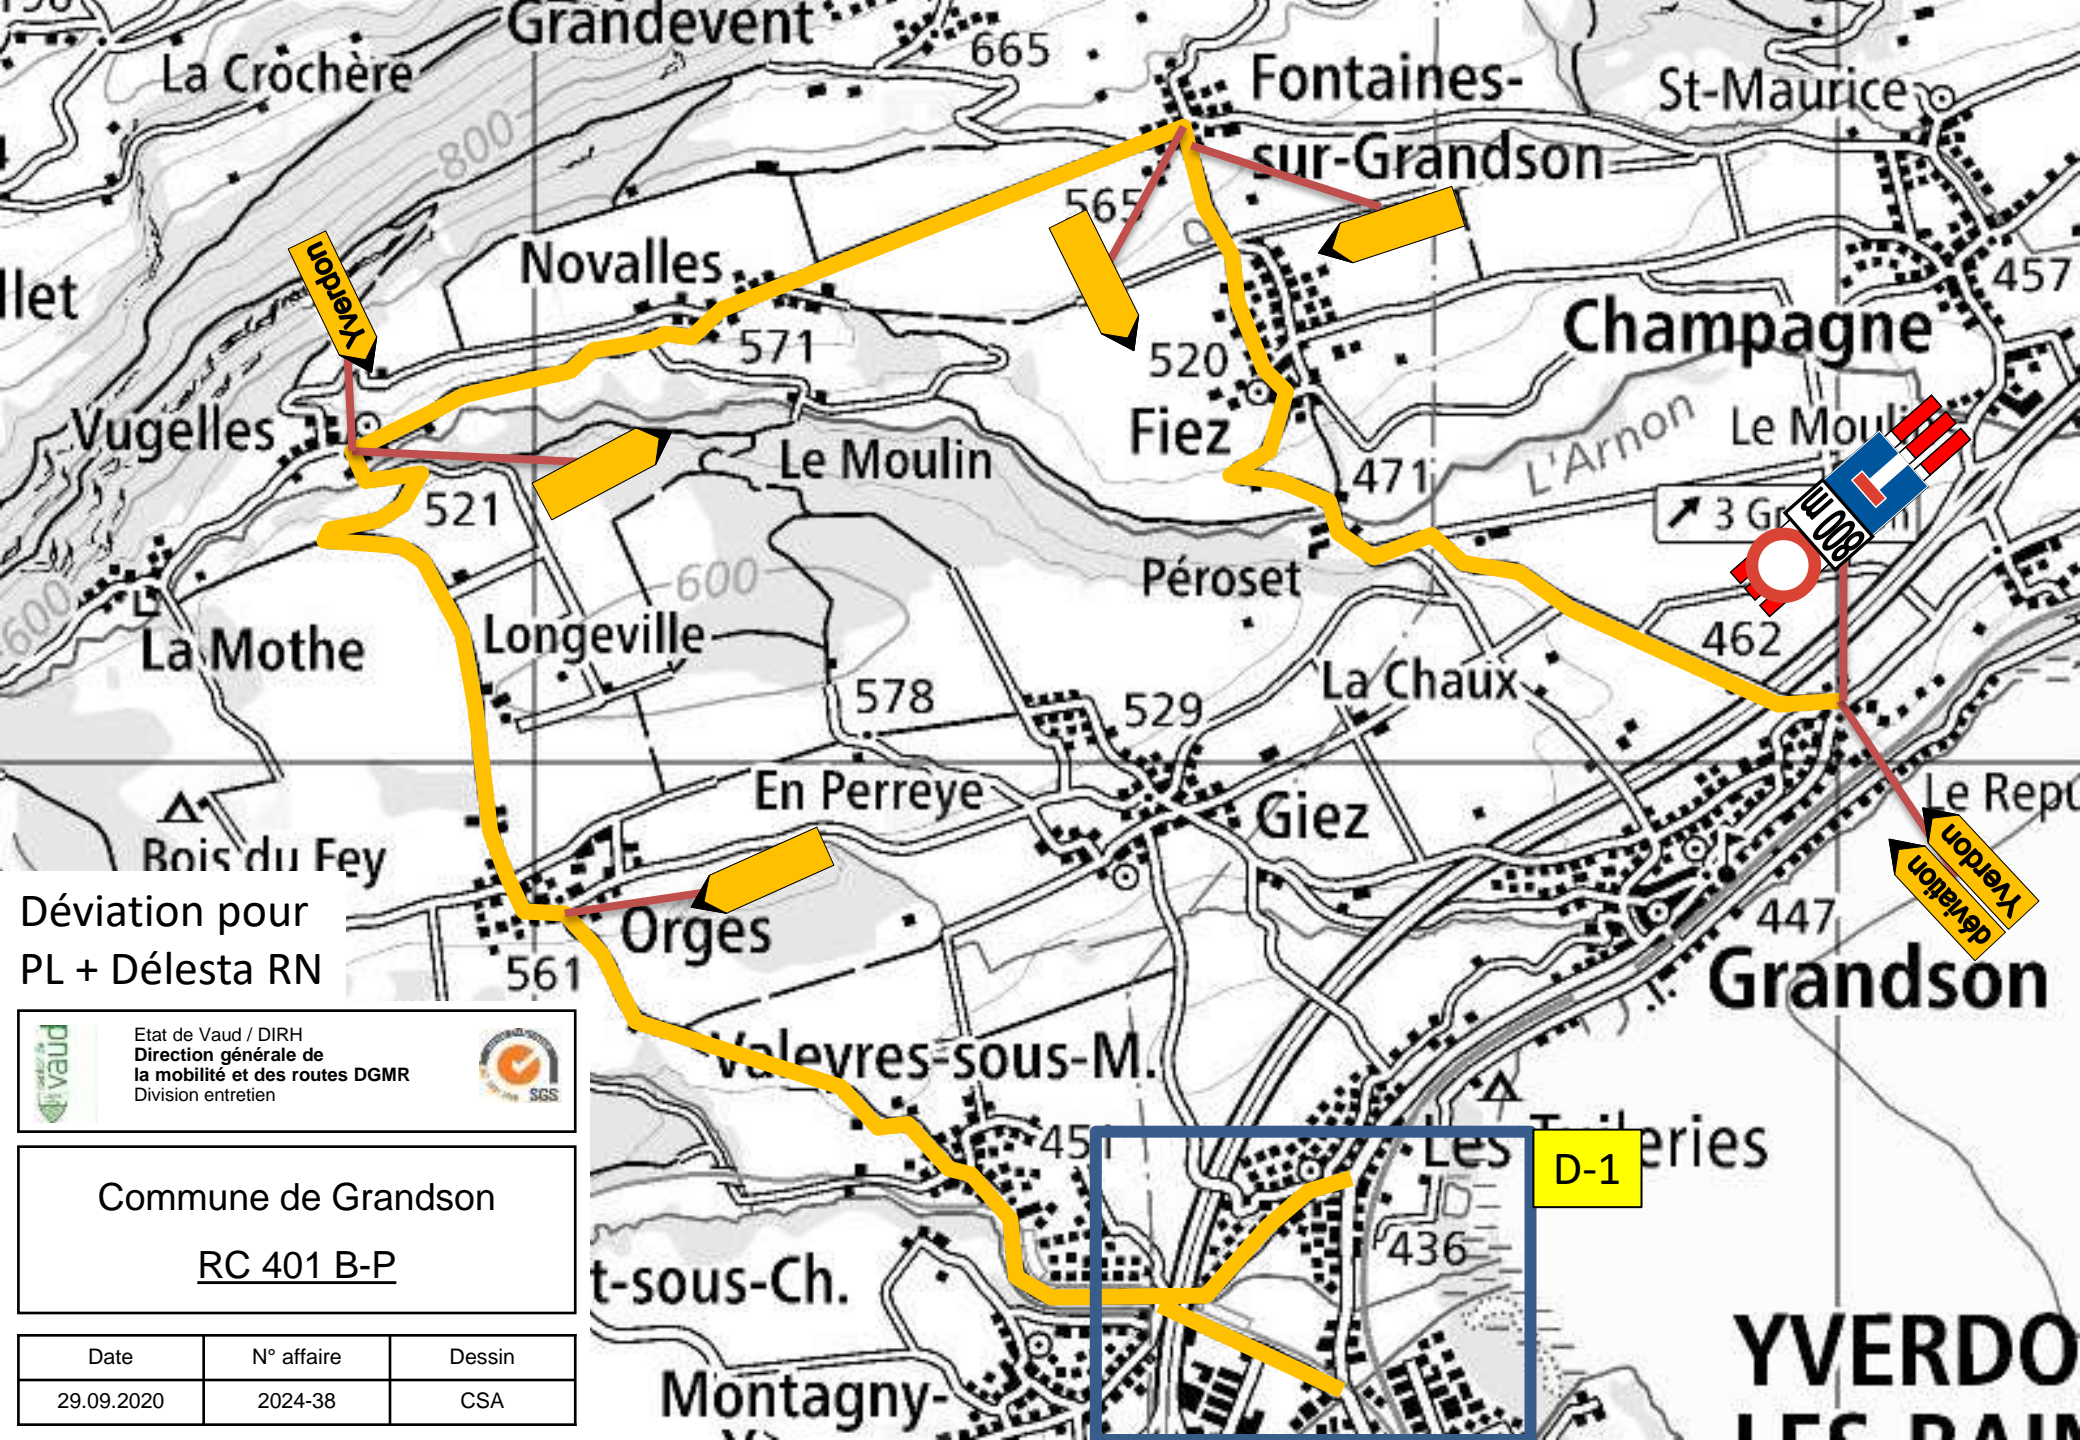

# Grandson

Châtea

447

455

Transport public  
autorisé

Etat de Vaud / DIRH  
Direction générale de  
la mobilité et des routes DGMR  
Division entretien

Commune de Grandson  
RC 401 B-P

Date	N° affaire	Dessin
29.09.2020	2024-38	CSA

Déviaton pour  
PL + Délesta RN

 Etat de Vaud / DIRH  
 Direction générale de  
 la mobilité et des routes DGMR  
 Division entretien
 

Commune de Grandson  
RC 401 B-P

Date	N° affaire	Dessin
29.09.2020	2024-38	CSA

D-1

YVERDO  
LES BAINS

Déviaton pour véhicule  
Léger < 3,5T

Etat de Vaud / DIRH  
Direction générale de  
la mobilité et des routes DGMR  
Division entretien

Commune de Grandson  
RC 401 B-P

Date	N° affaire	Dessin
29.09.2020	2024-38	CSA

Commune de Grandson  
RC 401 B-P

Date	N° affaire	Dessin
29.09.2020	2024-38	CSA

D-1