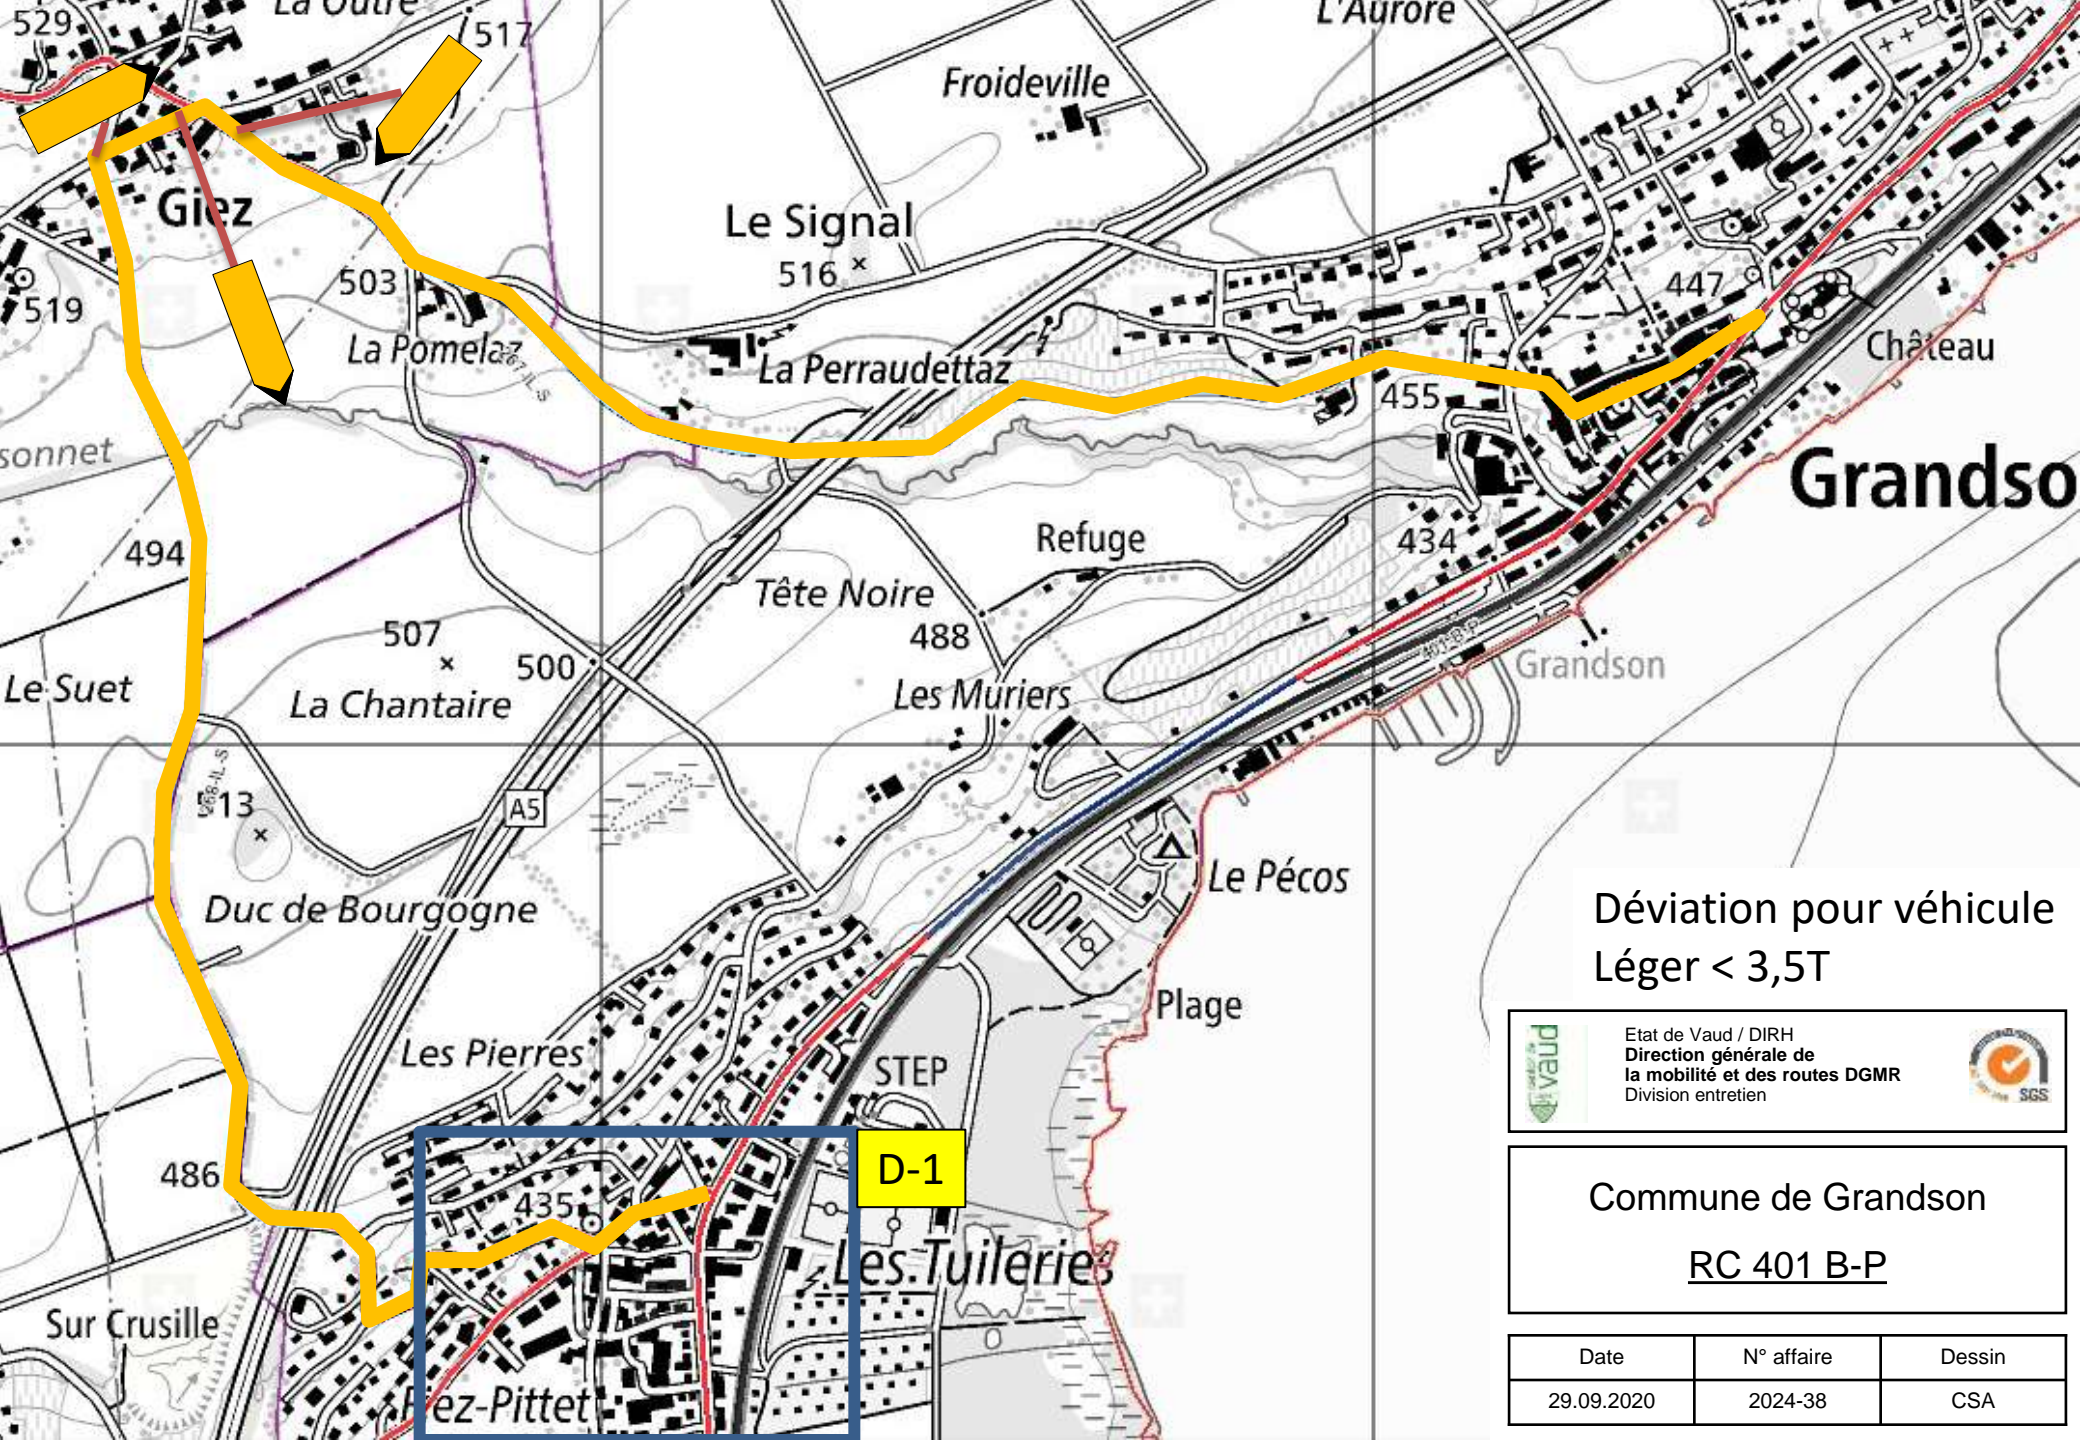

# Grandson

Châtea

447

455

Transport public  
autorisé

Etat de Vaud / DIRH  
Direction générale de  
la mobilité et des routes DGMR  
Division entretien

Commune de Grandson  
RC 401 B-P

Date	N° affaire	Dessin
29.09.2020	2024-38	CSA

Déviaton pour  
PL + Délesta RN

 Etat de Vaud / DIRH  
 Direction générale de  
 la mobilité et des routes DGMR  
 Division entretien
 

Commune de Grandson  
RC 401 B-P

Date	N° affaire	Dessin
29.09.2020	2024-38	CSA

D-1

YVERDO  
LES BAINS

Déviaton pour véhicule  
Léger < 3,5T

Etat de Vaud / DIRH  
Direction générale de  
la mobilité et des routes DGMR  
Division entretien

Commune de Grandson  
RC 401 B-P

Date	N° affaire	Dessin
29.09.2020	2024-38	CSA

Commune de Grandson  
RC 401 B-P

Date	N° affaire	Dessin
29.09.2020	2024-38	CSA

D-1