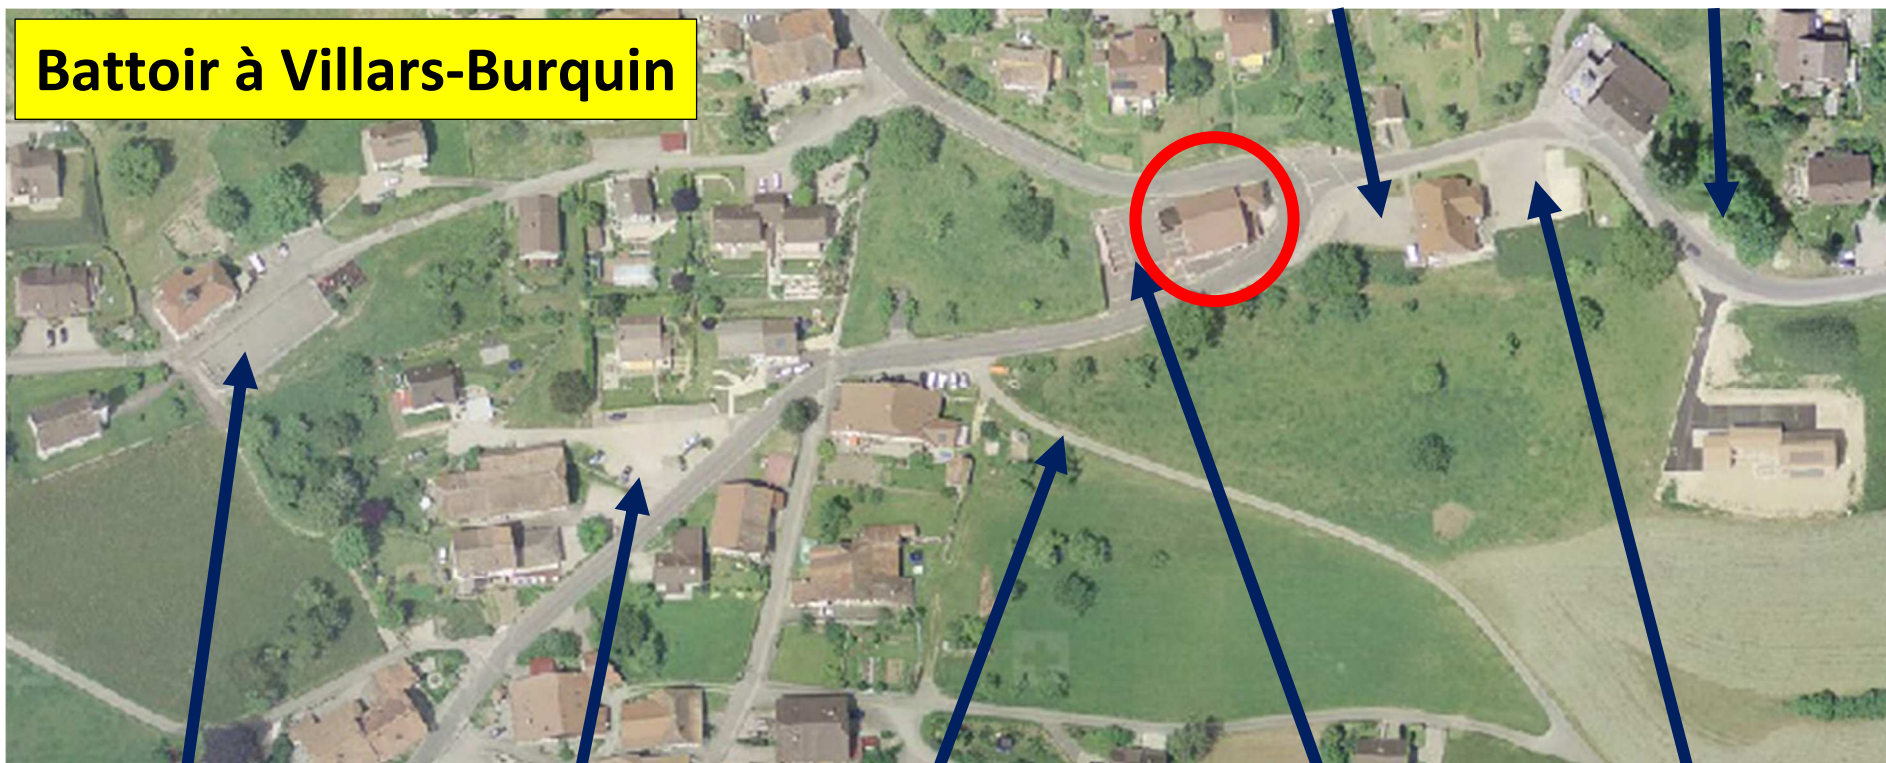

Places de parc à disposition (d'office) ou disponibles (sur demande)

Fromagerie - laiterie	« Gravière »
<ul style="list-style-type: none"> sur la place de parc de la fromagerie accès libre dès 19 h 30 	<ul style="list-style-type: none"> sur la parcelle libre de construction dans le virage

Place du collège	Place de la Fontaine	Chemin du Cimetière	Battoir (toit caserne)	Fromagerie - laiterie
<ul style="list-style-type: none"> accès libre respecter les consignes affichées sur place 	<ul style="list-style-type: none"> accès libre respecter les consignes affichées sur place 	<ul style="list-style-type: none"> le long du chemin (dans le pré) demande à adresser au propriétaire 	<ul style="list-style-type: none"> accès libre respecter les consignes affichées sur place 	<ul style="list-style-type: none"> sur la place derrière la fromagerie demande à adresser à l'exploitant
-	-	Famille Martin 024 436 12 49	-	Famille Blanc Meyrat 024 436 24 84